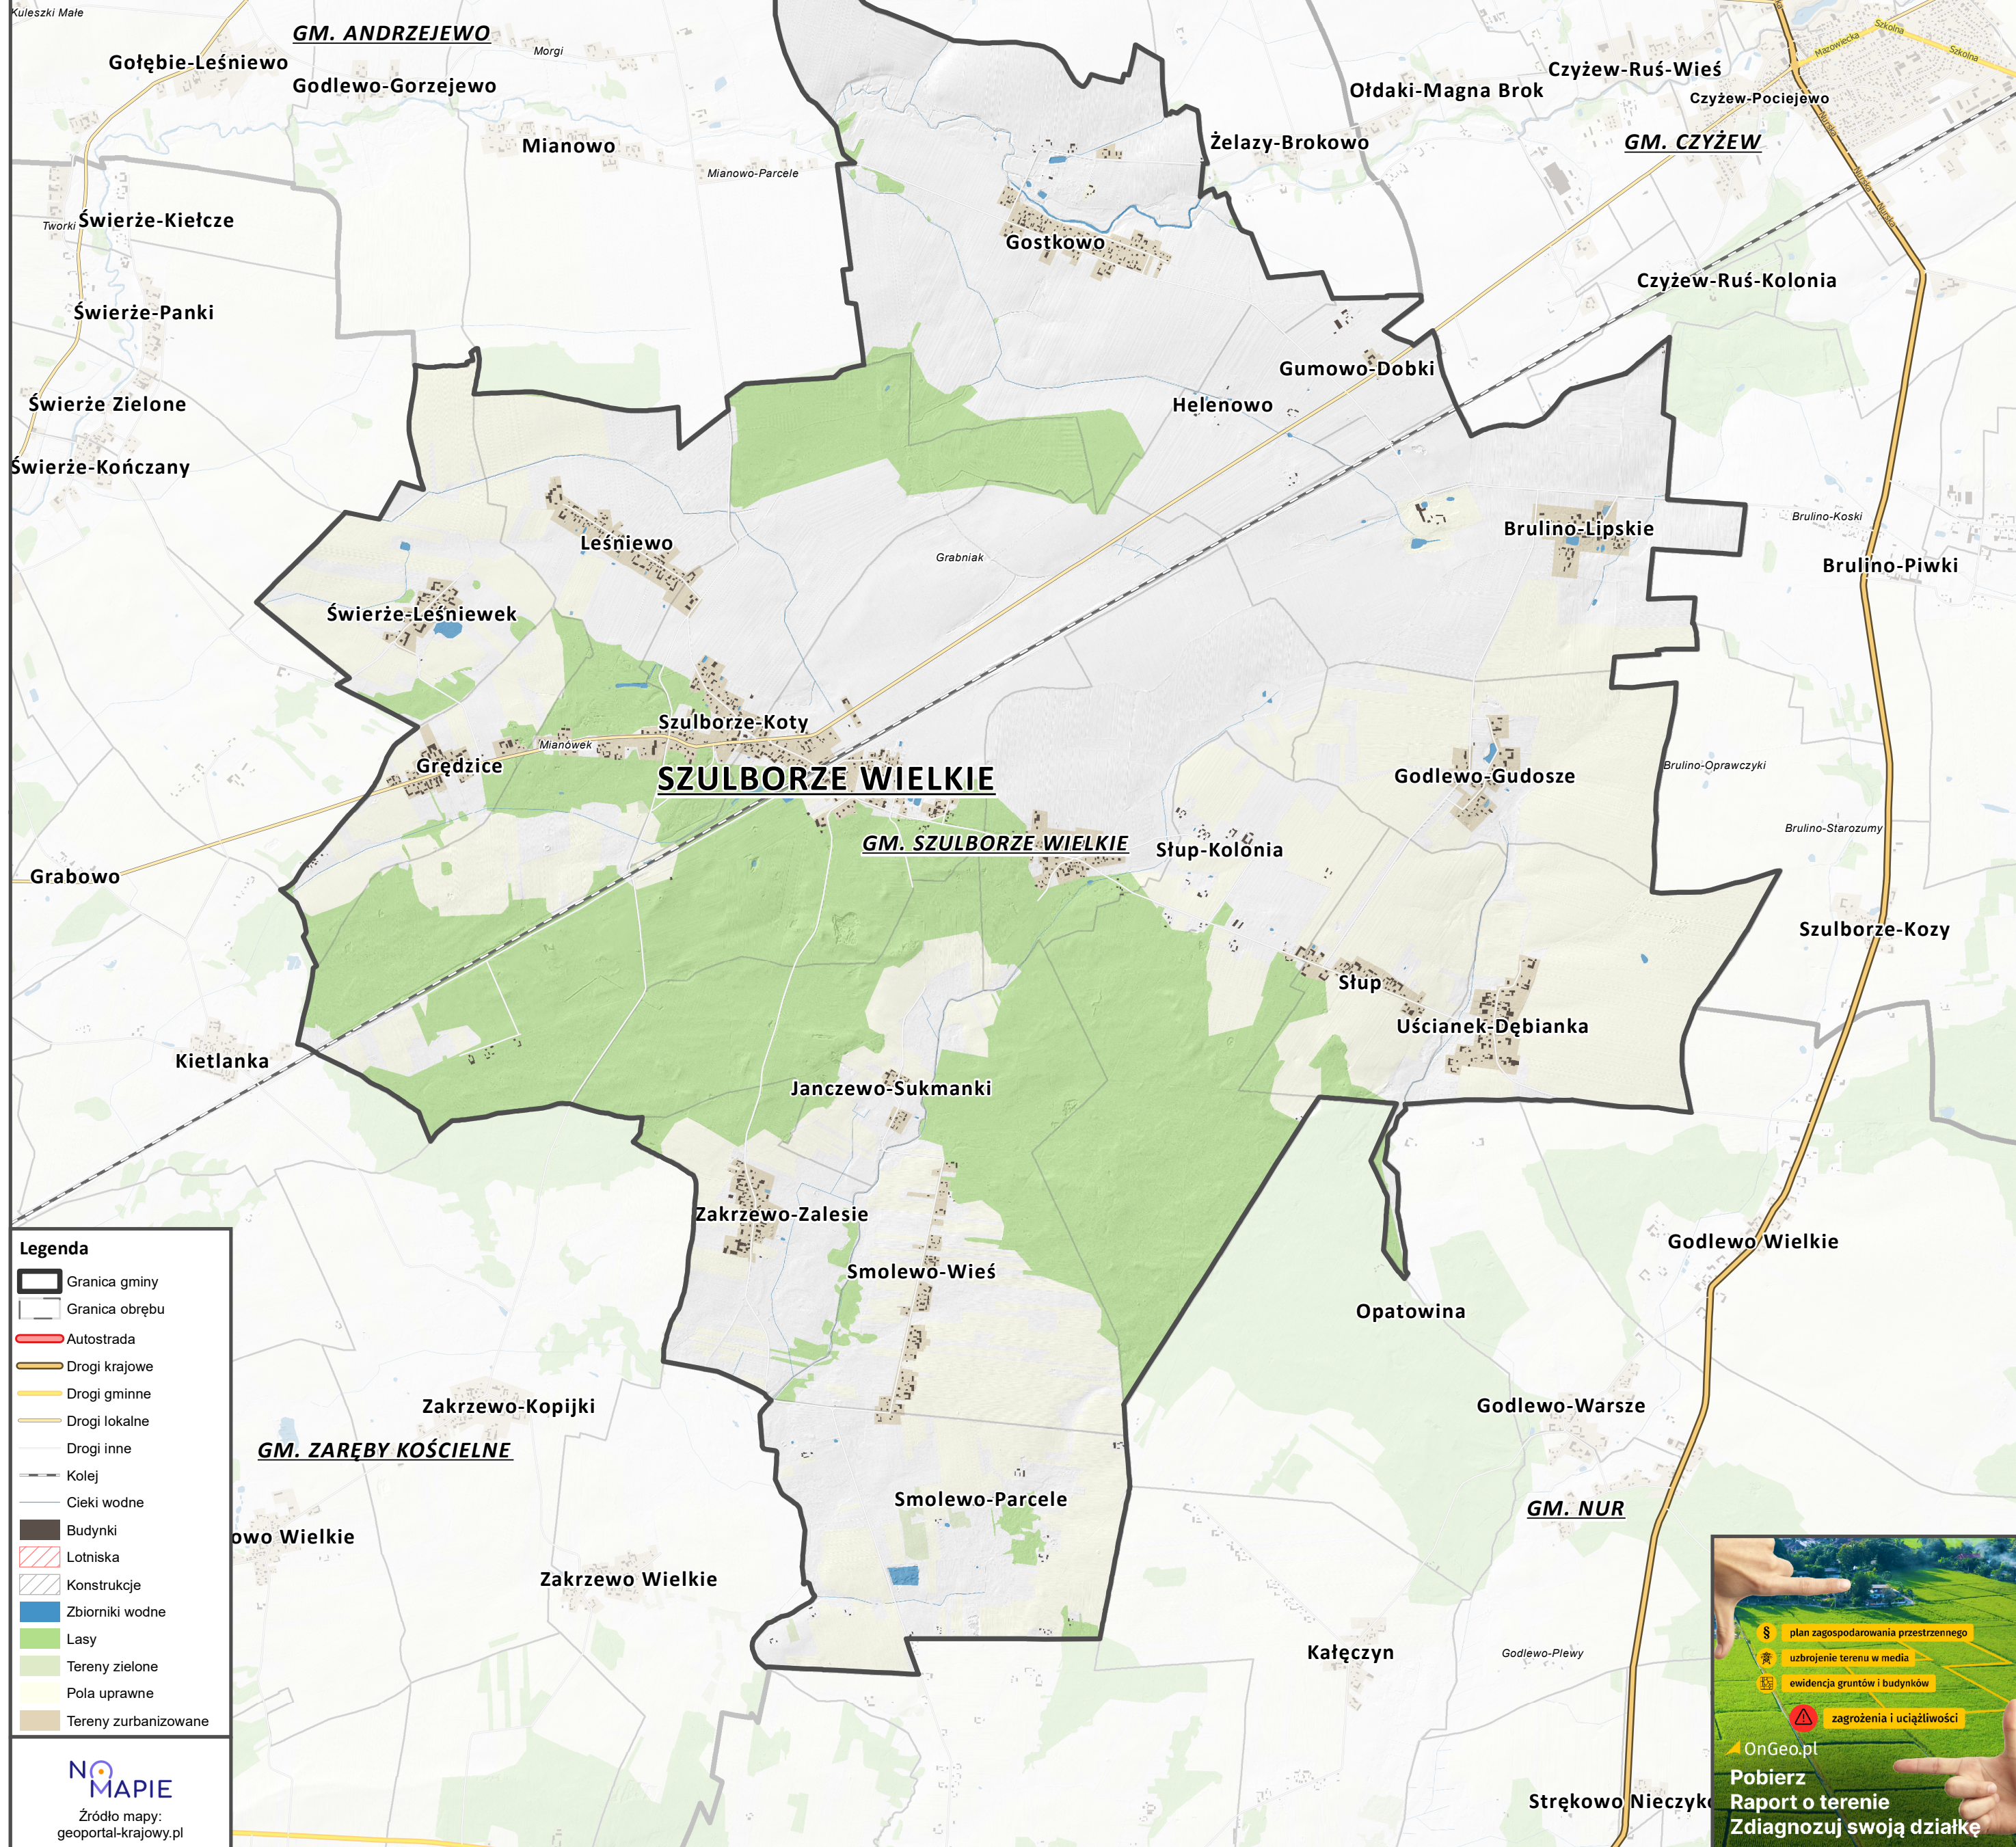

# MAPA GMINY SZULBORZE WIELKIE

1:50 000

- Legenda**
- Granica gminy
  - Granica obrębu
  - Autostrada
  - Drogi krajowe
  - Drogi gminne
  - Drogi lokalne
  - Drogi inne
  - Kolej
  - Cieki wodne
  - Budynki
  - Lotniska
  - Konstrukcje
  - Zbiorniki wodne
  - Lasy
  - Tereny zielone
  - Pola uprawne
  - Tereny zurbanizowane

**NO  
MAPIE**  
Źródło mapy:  
geoportal-krajowy.pl

- § plan zagospodarowania przestrzennego
- 🏠 uzbrojenie terenu w media
- 📄 ewidencja gruntów i budynków
- ⚠️ zagrożenia i uciążliwości

OnGeo.pl  
**Pobierz  
Raport o terenie  
Zdiagnozuj swoją działkę**